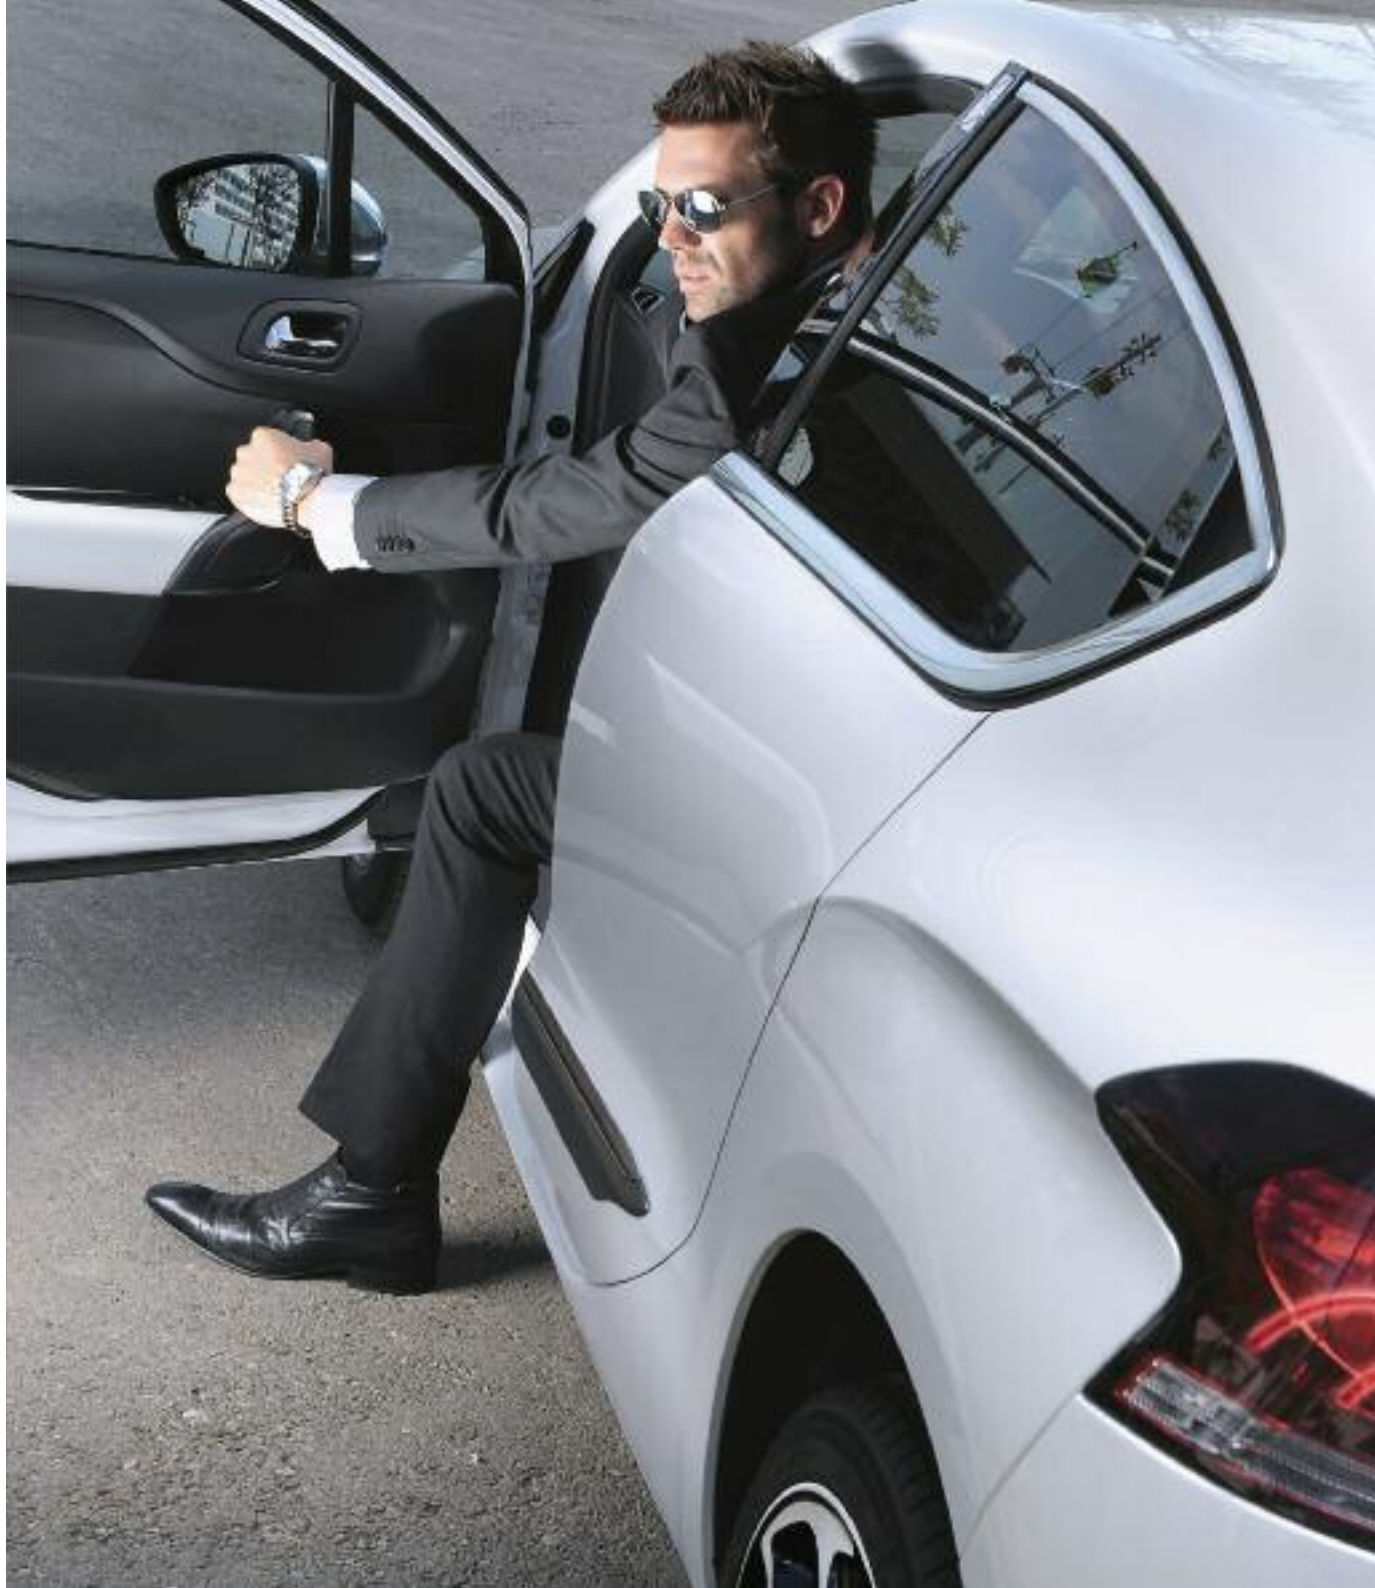

MIŁE ODPRĘŻENIE

Citroën DS4 może być źródłem dobrego samopoczucia. Zapewnią je przyjazne rozwiązania technologiczne i ergonomiczne wyposażenie.

Moduł chłodząco-podgrzewający (1)

- 15 litrów – Ref.: 9456.03
- 21 litrów – Ref.: 9645.59
- 24 litry – Ref.: 1606666780

(1) Sprzedawany bez prezentowanej zawartości.